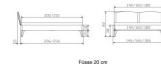

Bett Lounge Fabro Nussbaum von Hasena

Fuss 27 cm

Bewertung: Noch nicht bewertet

Preis

1335,00 CHF

[Stellen Sie eine Frage zu diesem Produkt](#)