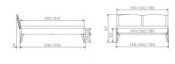

Fuss 25 cm

Bewertung: Noch nicht bewertet

Preis

1335,00 CHF

[Stellen Sie eine Frage zu diesem Produkt](#)