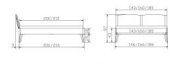

Fuss 25 cm

Bewertung: Noch nicht bewertet

Preis

1335,00 CHF

[Stellen Sie eine Frage zu diesem Produkt](#)