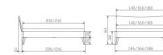

Bett Lounge Caluso Nussbaum von Hasena

Füsse 20 cm

Bewertung: Noch nicht bewertet

Preis

1312,00 CHF

[Stellen Sie eine Frage zu diesem Produkt](#)