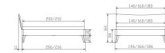

Bett Lounge Caluso Nussbaum von Hasena

200x200 cm

Bewertung: Noch nicht bewertet

Preis

1312,00 CHF

[Stellen Sie eine Frage zu diesem Produkt](#)