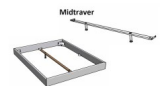

Mittrawer

Bewertung: Noch nicht bewertet

Preis

829,00 CHF

[Stellen Sie eine Frage zu diesem Produkt](#)