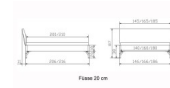

Bewertung: Noch nicht bewertet

Preis

824,00 CHF

[Stellen Sie eine Frage zu diesem Produkt](#)

Beschreibung

Bett Lounge Broni Wildbuche von Hasena