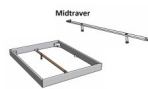

Mittenträger