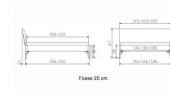

Bett Lounge Broni Nussbaum von Hasena

Bewertung: Noch nicht bewertet

Preis

1156,00 CHF

[Stellen Sie eine Frage zu diesem Produkt](#)

Beschreibung

Bett Lounge Broni Nussbaum von Hasena