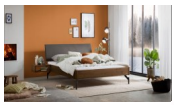

Bett Lounge Broni Nussbaum von Hasena

Bewertung: Noch nicht bewertet

Preis

1156,00 CHF

[Stellen Sie eine Frage zu diesem Produkt](#)

Beschreibung

Bett Lounge Broni Nussbaum von Hasena