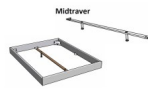

Bett Lounge Broni Nussbaum von Hasena

Bewertung: Noch nicht bewertet

Preis

1156,00 CHF

[Stellen Sie eine Frage zu diesem Produkt](#)

Beschreibung

Bett Lounge Broni Nussbaum von Hasena