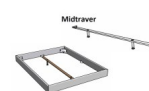

Bett Lounge Albinia Buche Hasena

Bewertung: Noch nicht bewertet

Preis

875,00 CHF

[Stellen Sie eine Frage zu diesem Produkt](#)