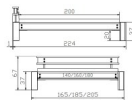

Bett Industrial-Loft San Luca von Hasena

Bewertung: Noch nicht bewertet

Preis

776,00 CHF

[Stellen Sie eine Frage zu diesem Produkt](#)

Beschreibung

Bett Industrial-Loft San Luca von Hasena

Bettrahmen: San Luca in Akazie Vintage brown

Inklusive Kopfteil

Füsse: Höhe 20 cm

Verfügbare Grössen:

140 x 200 cm

160 x 200 cm