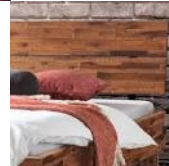

Bett Industrial-Loft Aloa von Hasena

Aloa Industrial-Loft, Bett

Bewertung: Noch nicht bewertet

Preis

675,00 CHF

[Stellen Sie eine Frage zu diesem Produkt](#)