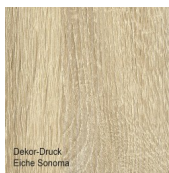

Nachttisch 1 Schubladen H=47 cm, B=48 cm, T=42 cm	 Nachttisch-Plus 2 Schubladen H=47 cm, B=58 cm, T=42 cm

made in GERMANY
Nachhaltig gefertigt

Bewertung: Noch nicht bewertet

Preis

428,00 CHF

[Stellen Sie eine Frage zu diesem Produkt](#)

Beschreibung