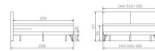

Bett Box-Simply Marsala Wildbuche natur, geölt von Hasena

Bewertung: Noch nicht bewertet

Preis

1566,00 CHF

[Stellen Sie eine Frage zu diesem Produkt](#)