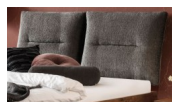

Bett Bergamo Totti Nussbaum von Hasena

Funkelgrün