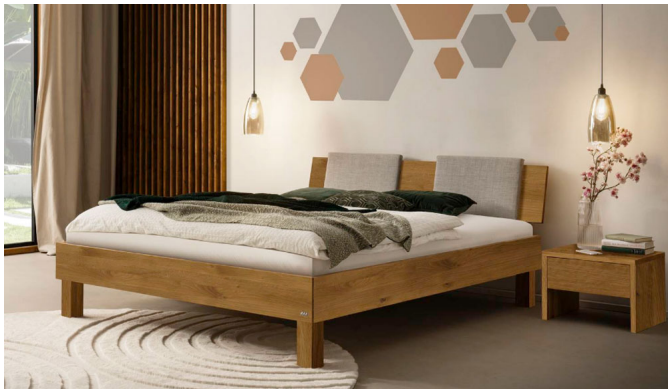

Bett Bergamo Piemonte inklusiv Kissen Wildeiche von Hasena

Bewertung: Noch nicht bewertet

Preis

852,00 CHF

[Stellen Sie eine Frage zu diesem Produkt](#)