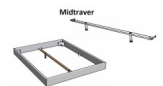

Bett Bergamo Piemonte inklusiv Kissen Wildeiche von Hasena

Bewertung: Noch nicht bewertet

Preis

852,00 CHF

[Stellen Sie eine Frage zu diesem Produkt](#)