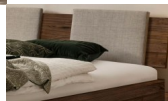

Bett Bergamo Piemonte inklusiv Kissen Nussbaum von Hasena

Bewertung: Noch nicht bewertet

Preis

1096,00 CHF

[Stellen Sie eine Frage zu diesem Produkt](#)