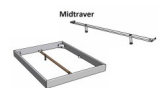

Bett Bergamo Piemonte inklusiv Kissen Nussbaum von Hasena

Bewertung: Noch nicht bewertet

Preis

1096,00 CHF

[Stellen Sie eine Frage zu diesem Produkt](#)