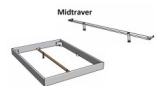

Mittraver

Bewertung: Noch nicht bewertet

Preis

665,00 CHF

[Stellen Sie eine Frage zu diesem Produkt](#)