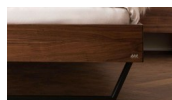

Bett Bergamo Ostuni Nussbaum von Hasena

Bewertung: Noch nicht bewertet

Preis

724,00 CHF

[Stellen Sie eine Frage zu diesem Produkt](#)

Beschreibung

Bett Bergamo Ostuni Nussbaum von Hasena