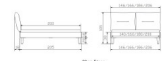

Bett Bergamo Emilia Kernbuche von Hasena

Bewertung: Noch nicht bewertet

Preis

1087,00 CHF

[Stellen Sie eine Frage zu diesem Produkt](#)