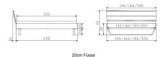

Zwei-Füsse

Bewertung: Noch nicht bewertet

Preis

1111,00 CHF

[Stellen Sie eine Frage zu diesem Produkt](#)