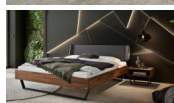

Bett Bergamo Adriano Nussbaum von Hasena

Bewertung: Noch nicht bewertet

Preis

1005,00 CHF

[Stellen Sie eine Frage zu diesem Produkt](#)