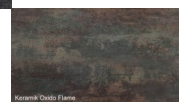

Auszugstisch Olympia Keramik Fuss Oslo Edelstahl

Bewertung: Noch nicht bewertet

Preis

3273,00 CHF

[Stellen Sie eine Frage zu diesem Produkt](#)

Beschreibung

Auszugstisch Olympia Keramik Fuss Oslo Edelstahl

Tischplatte: Keramik in verschiedene Farben – Keramik ist besonders frostbeständig, kratz- und abriebfest (7 mm Dicke)
Mit einer Klappeinlage 70 cm. Diese lässt sich leicht wie Schmetterlingsflügel aufklappen.
Tischgestell: aus Edelstahl **oder** anthrazit lackiert (100x40 mm, Zarge 50x25 mm)

Tischplatte in folgenden Farben verfügbar:

- Keramik Ocean Black
- Keramik Basalt
- Keramik Dark Night
- Keramik Oxido Flame
- Keramik Beton Hell
- Keramik Beton Dunkel

Maße:

Breite wählbar: ca. 140/210 cm / 160/230 cm / 180/250 cm / 210/280 cm