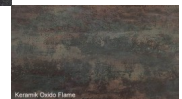

## Auszugstisch Olympia Keramik Fuss Oslo Edelstahl

Bewertung: Noch nicht bewertet

**Preis**

3170,00 CHF

[Stellen Sie eine Frage zu diesem Produkt](#)

## Beschreibung

Auszugstisch Olympia Keramik Fuss Oslo Edelstahl

Tischplatte: Keramik in verschiedene Farben – Keramik ist besonders frostbeständig, kratz- und abriebfest (7 mm Dicke)  
Mit einer Klappeinlage 70 cm. Diese lässt sich leicht wie Schmetterlingsflügel aufklappen.  
Tischgestell: Oslo aus Edelstahl **oder** anthrazit lackiert (100x40 mm, Zarge 50x25 mm)

Tischplatte in folgenden Farben verfügbar:

Keramik Ocean Black  
Keramik Basalt  
Keramik Dark Night  
Keramik Oxido Flame  
Keramik Beton Hell  
Keramik Beton Dunkel

Maße:

Breite wählbar: ca. 140/210 cm / 160/230 cm / 180/250 cm / 210/280 cm